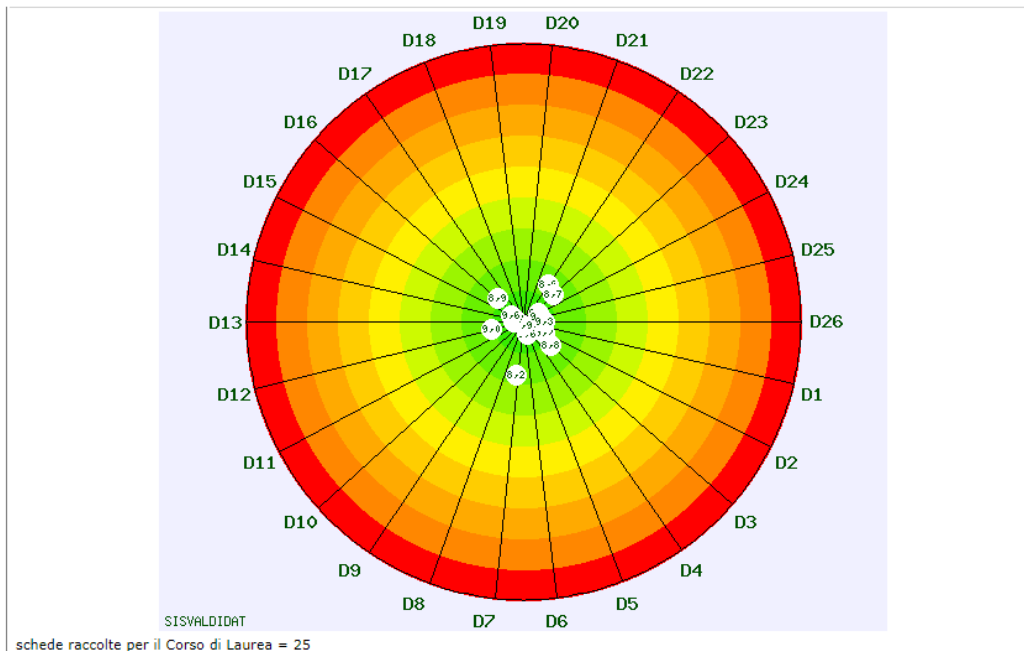

CORSO DI LAUREA MAGISTRALE IN ARCHEOLOGIA, FILOLOGIA, LETTERATURE E STORIA DELL'ANTICHITÀ
GRAFICI A TORTA RELATIVI ALLA VALUTAZIONE DELLA DIDATTICA PER SINGOLO QUESITO

Archeologia (K80)

Filologia, Letterature e Storia dell'Antichità (M93)